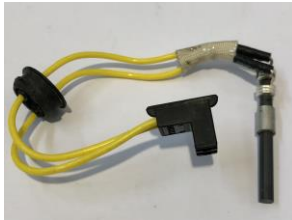

Прокладка под горелку AT2000, AT2000ST – 4 руб.

Прокладка ТТС под вентилятор резиновая – 10 руб.

Прокладка ТТС под вентилятор – 4 руб.

Прокладка ТТС под камеру сгорания – 4 руб.

Прокладка ТТС под блок управления – 10 руб.

Прокладка AT3500-5000 под нагнетатель – 6 руб.

Свеча накала AT2000ST, 24v, 1322411 – 60 руб.

Свеча накала AT2000ST, 12v – 60 руб.

Свеча накала AT2000, 24v, 1322408A – 60 руб.

Свеча накала AT2000, 12v, 84841 – 60 руб.